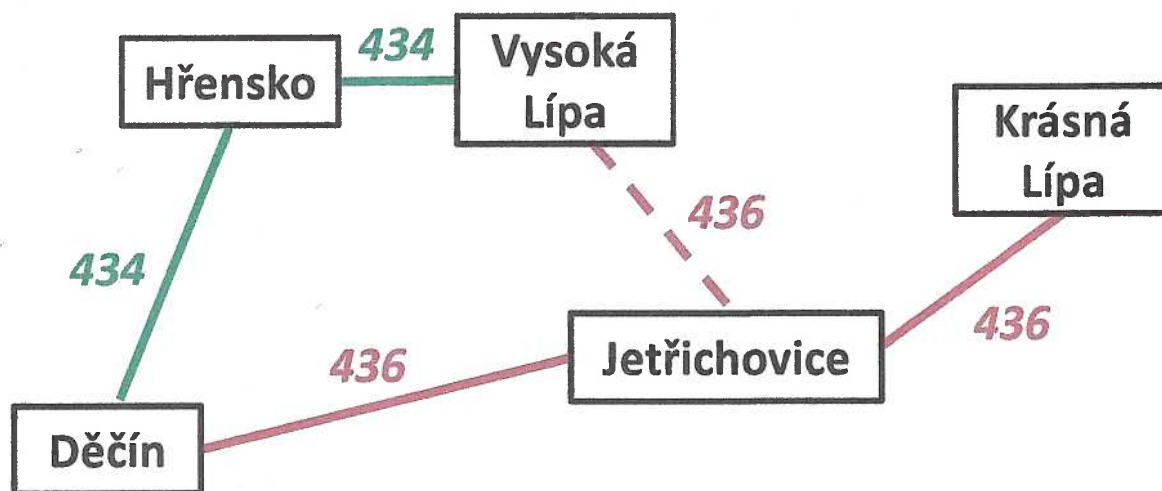

S ohledem na možnost nenadálých změn v termínu výluky doporučujeme sledovat informace na www.dopravauk.cz